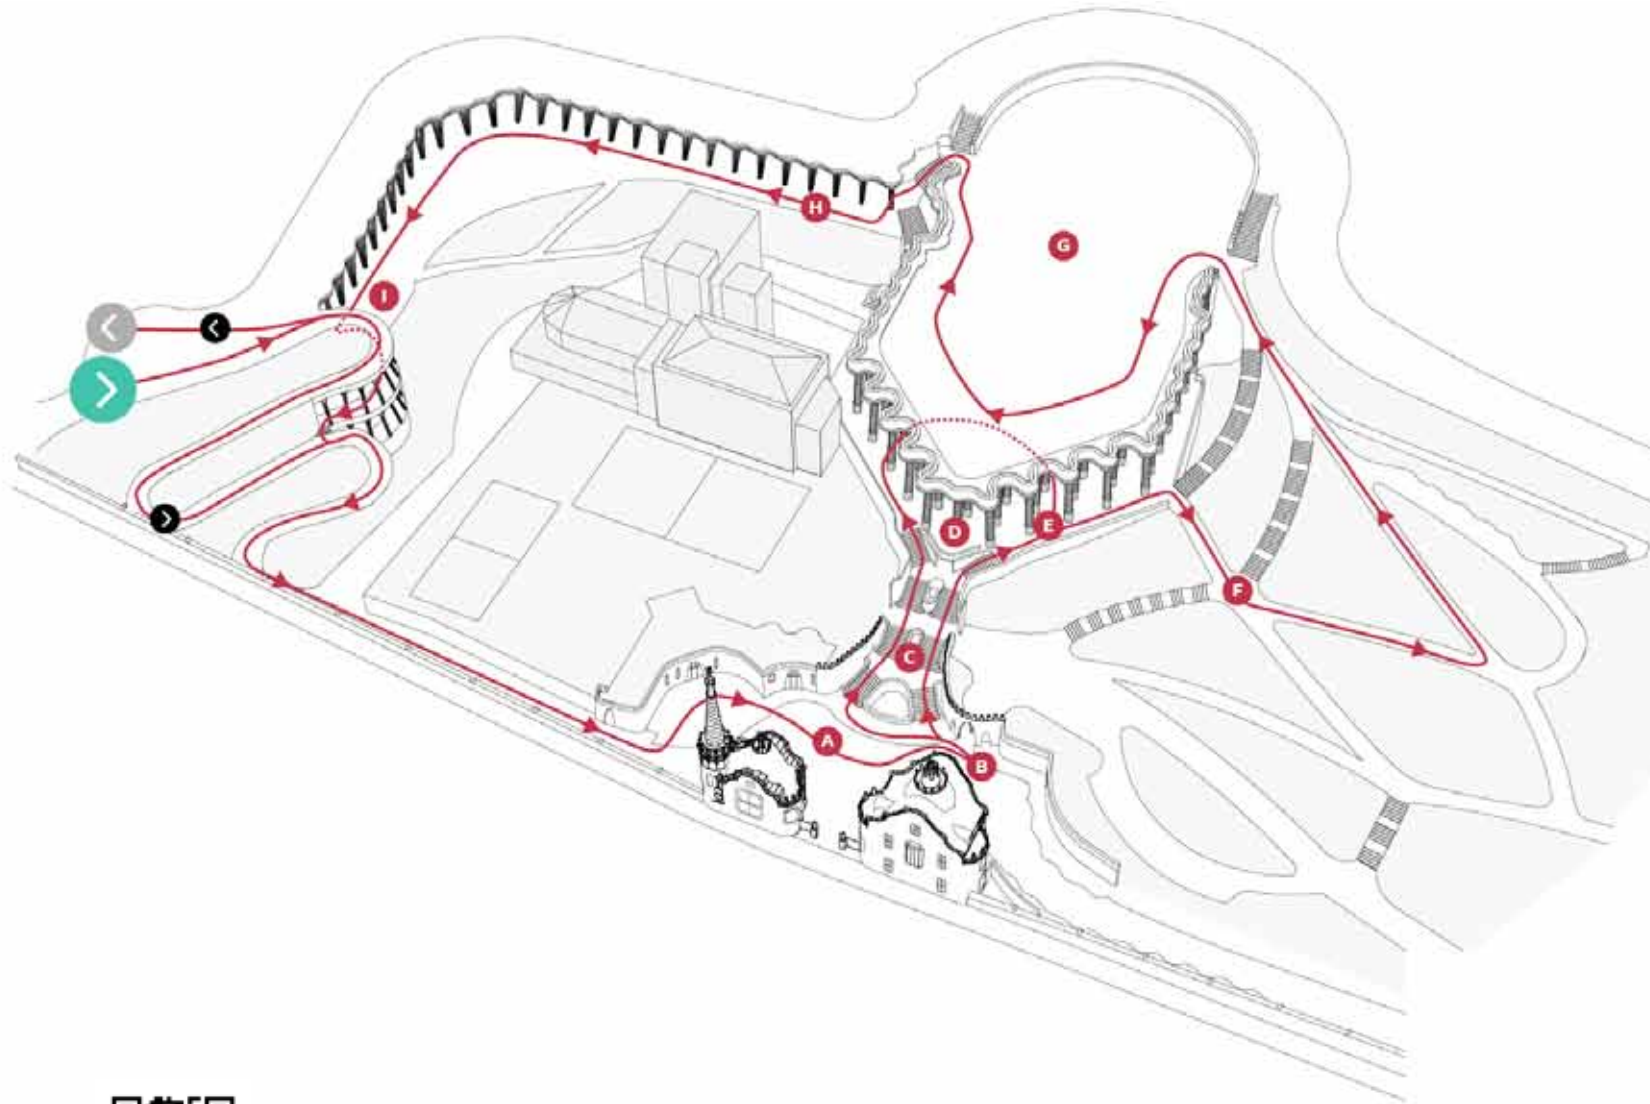

Passatge de Sant Josep de la Muntanya

- A** ENTRADA I CONSERGERIA
ENTRADA Y CONSERJERÍA
ENTRANCE AND PORTER'S LODGE
ENTRÉE ET CONCIERGERIE

- B** LA CASA DEL GUARDA
LA CASA DEL GUARDA
THE CASA DEL GUARDA (THE WARDEN'S HOUSE)
LA CASA DEL GUARDA (LA MAISON DU GARDE)

- C** ESCALA MONUMENTAL
ESCALERA MONUMENTAL
MONUMENTAL FLIGHT OF STEPS
ESCALIER MONUMENTAL

- D** SALA HIPÒSTILA, L'EXTERIOR
SALA HIPÒSTILA, EL EXTERIOR
HYPOSTYLE ROOM, THE OUTSIDE
SALLE HYPOSTYLE, L'EXTÉRIEUR

- E** SALA HIPÒSTILA, L'INTERIOR
SALA HIPÒSTILA, EL INTERIOR
HYPOSTYLE ROOM, THE INTERIOR
SALLE HYPOSTYLE, L'INTÉRIEUR

- F** JARDINS D'ÀUSTRIA
JARDINES DE AUSTRIA
AUSTRIA GARDENS
JARDINS D'AUTRICHE

- G** PLAÇA DE LA NATURA
PLAZA DE LA NATURALEZA
NATURE SQUARE
PLACE DE LA NATURE

- H** PÒRTIC DE LA BUGADERA
PÓRTICO DE LA LAVANDERA
PORTICO OF THE WASHERWOMAN
LE PORTIQUE DE LA LAVANDIERE

- I** RAMPA I CASA LARRARD
RAMPA Y CASA LARRARD
RAMP AND CASA LARRARD
RAMPE ET MAISON LARRARD